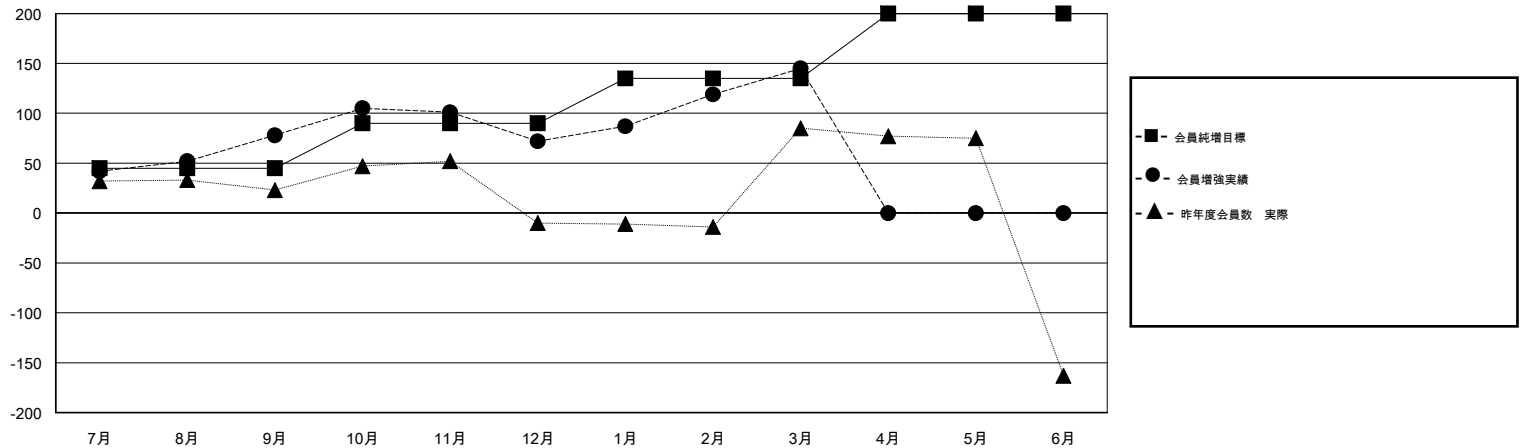

# MONTHLY MEMBERSHIP PROGRESS REPORT

District 334 B

Results as of: 03/31/2019

GMT: MASAYOSHI MARUYAMA, YASUHISA NAKAMURA

地域 JAPAN

GMT会則地域

クラブ				名			
結果: 2018-2019				結果: 2018-2019			
四半期	新クラブ目標	新クラブ	解散クラブ	四半期	会員純増目標	会員増強実績	退会者(転籍を含む) 実際
7月/8月/9月	0	0	0	7月/8月/9月	45	113	33
10月/11月/12月	0	0	0	10月/11月/12月	45	69	73
1月/2月/3月	0	0	0	1月/2月/3月	45	103	27
4月/5月/6月	1	0	0	4月/5月/6月	65	0	0

新クラブ目標及び実績累計

会員目標及び実績累計

解散クラブ: 0	63 CLUBS OF 78 一名以上の新会員を登録	<b>男女別</b>	
退会者		男性	3,162 (69.66%)
物故会員 13		女性	1,377 (30.34%)
クラブ解散 0		女性%年度目標: 32%	
その他 120	<a href="#">会員累計データを見るには、ここをクリック</a>	世帯主/家族会員合計	2,683
合計 133		国際会費半額の家族会員	1,502